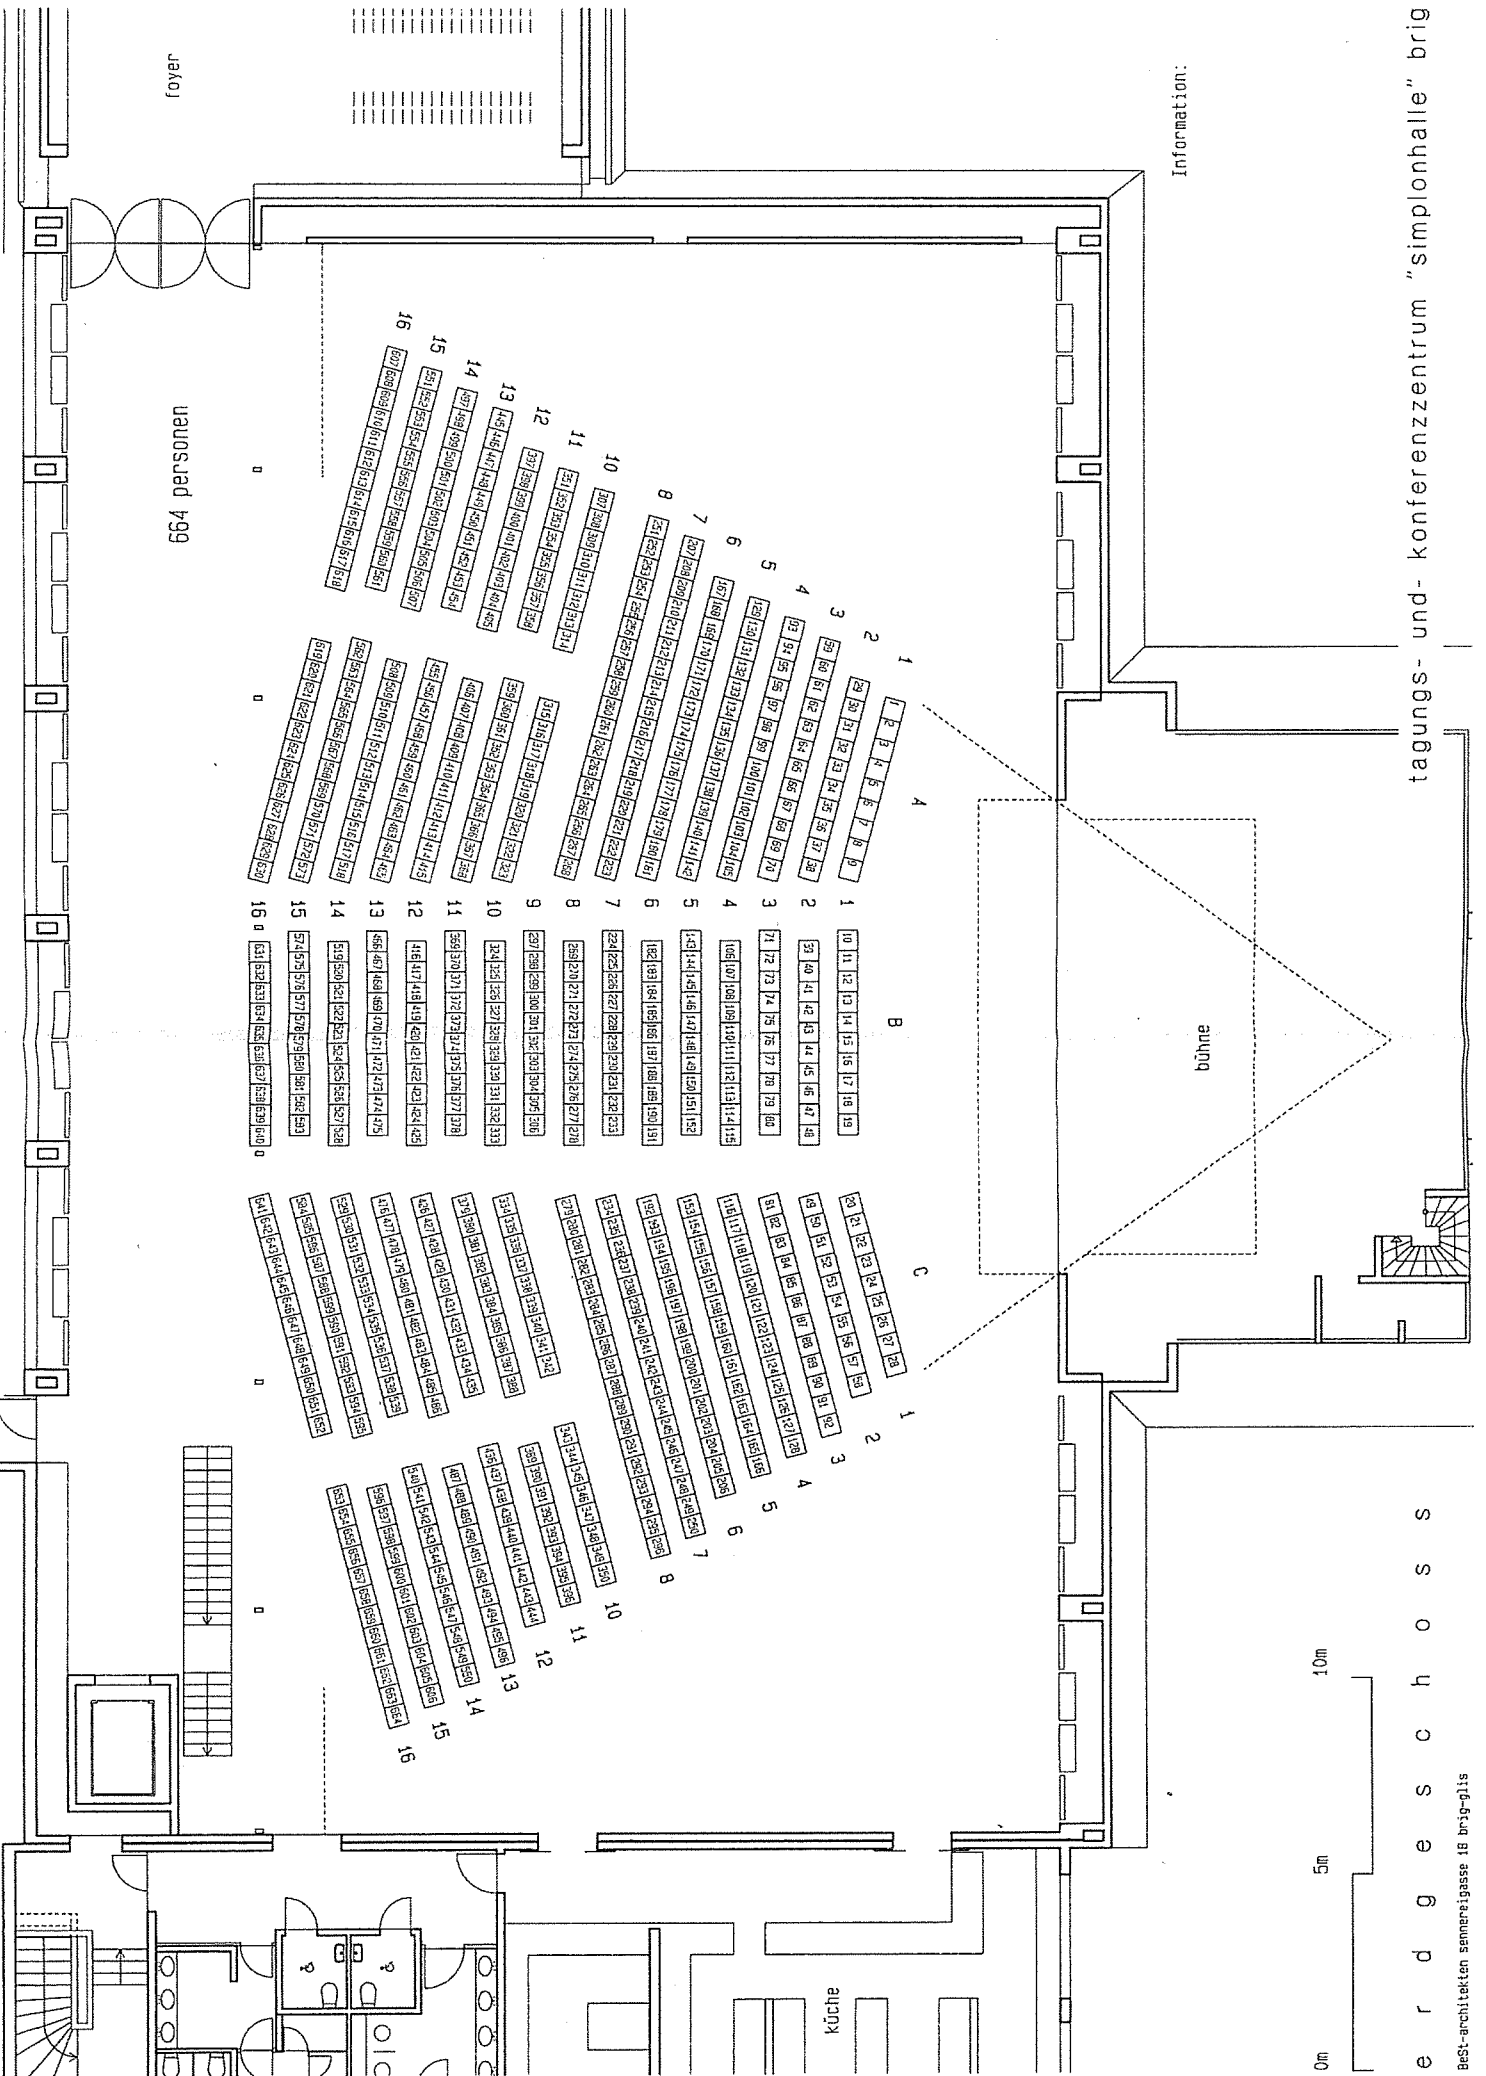

Information:

10m 5m 0m

foyer

naunenslad 699

bühne

küche

- 1 1 2 3 4 5 6 7 8 9
- 2 20 21 22 23 24 25 26 27 28
- 3 30 31 32 33 34 35 36 37 38
- 4 40 41 42 43 44 45 46 47 48
- 5 50 51 52 53 54 55 56 57 58
- 6 60 61 62 63 64 65 66 67 68
- 7 70 71 72 73 74 75 76 77 78
- 8 80 81 82 83 84 85 86 87 88
- 9 90 91 92 93 94 95 96 97 98
- 10 100 101 102 103 104 105 106 107 108
- 11 110 111 112 113 114 115 116 117 118
- 12 120 121 122 123 124 125 126 127 128
- 13 130 131 132 133 134 135 136 137 138
- 14 140 141 142 143 144 145 146 147 148
- 15 150 151 152 153 154 155 156 157 158
- 16 160 161 162 163 164 165 166 167 168